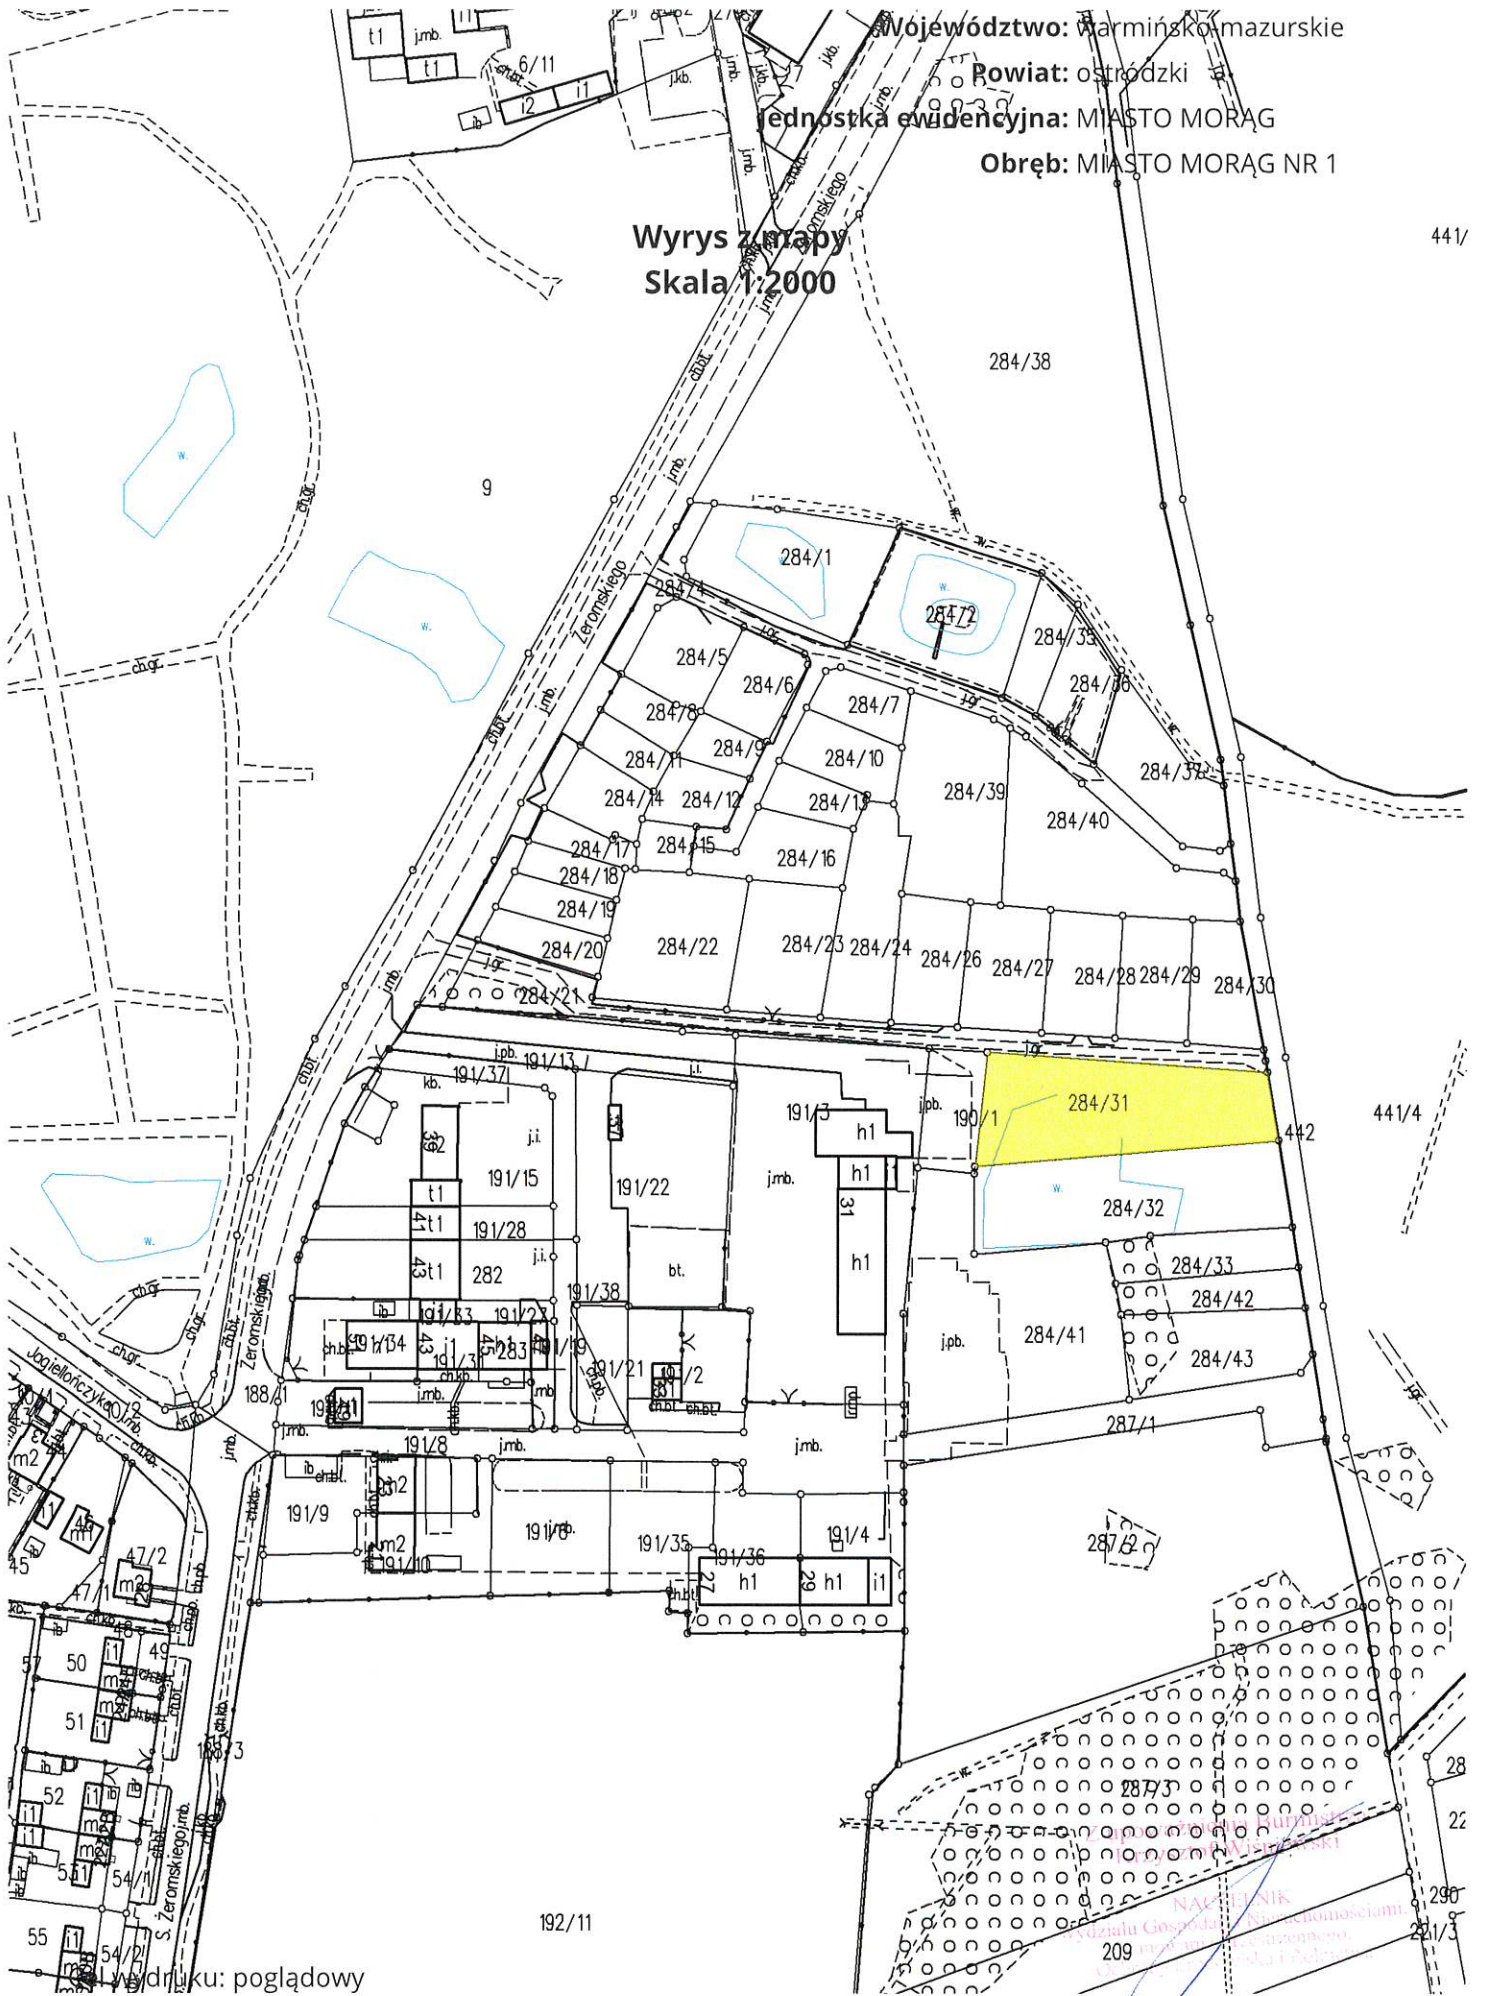

Województwo: Warmińsko-mazurskie

Powiat: ostródzki

Jednostka ewidencyjna: MIASTO MORĄG

Obręb: MIASTO MORĄG NR 1

Wyrus z mapy  
Skala 1:2000

441/

druk: poglądowy

NAJWIŚNI  
Urząd Gospodarki Nieruchomościami  
ul. Mickiewicza 10, 10-000 Ostróda  
tel. 14 621 10 00, 14 621 10 01  
www.gorn.gov.pl